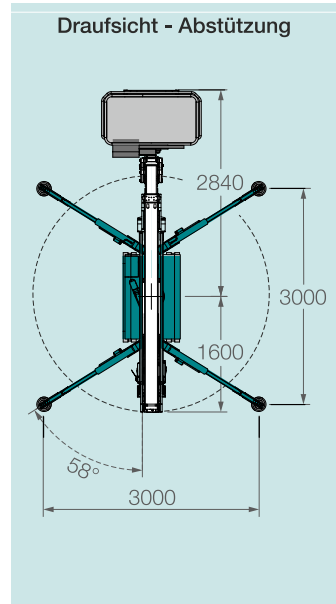

TR 180GT

BLUELIST

max. Arbeitshöhe
↑ **17,70m** ⚡

max. Reichweite mit 230 kg	7,00 m
(90° geschwenkt) mit 120 kg	9,10 m
Übergreifhöhe	6,70 m
Schwenkbereich	2 x 170°
Korbarm	JA / 110°
Arbeitskorb	Maße (L x B) 1,30 x 0,70 m
	max. Traglast (2 Pers.) 230 kg
	Drehwinkel 2 x 80°
Transportmaße (L x B x H)	4,44 x 1,40 x 1,99 m
mini. Maße (ohne Korb)	3,75 x 0,80 x 1,99 m
betriebsbereites Gesamtgewicht	2.390 kg
Aufstellneigung (längs und quer)	2°
Abstützung (voll)	3,25 m
max. Bodendruck der Stütze	10,5 kN
Verkersflächenlast	385 kg/m ²
Antrieb	Diesel und 230V-E

Ausstattung

- > Korb leicht demontierbar
- > (ohne Korb) nur 80cm breit
- > Aufstell- & Einfahrtomatik
- > bodenschonendes Kettenfahrwerk

Zusatzausstattung auf Anfrage

- > Transportanhänger (3.000kg Zuggewicht)
- > BatteriePack
- > Bodenschutzplatten