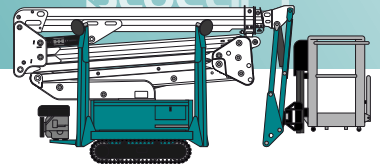

TR 180GT

BLUELIST

max. Arbeitshöhe
↑ **17,70m** ⚡

max. Reichweite mit 230 kg	7,00 m
(90° geschwenkt) mit 120 kg	9,10 m
Übergreifhöhe	6,70 m
Schwenkbereich	2 x 170°
Korbarm	JA / 110°
Arbeitskorb	Maße (L x B) 1,30 x 0,70 m
	max. Traglast (2 Pers.) 230 kg
	Drehwinkel 2 x 80°
Transportmaße (L x B x H)	4,44 x 1,40 x 1,99 m
mini. Maße (ohne Korb)	3,75 x 0,80 x 1,99 m
betriebsbereites Gesamtgewicht	2.390 kg
Aufstellneigung (längs und quer)	2°
Abstützung (voll)	3,25 m
max. Bodendruck der Stütze	10,5 kN
Verkersflächenlast	385 kg/m ²
Antrieb	Diesel und 230V-E

Ausstattung

- > Korb leicht demontierbar
- > (ohne Korb) nur 80cm breit
- > Aufstell- & Einfahrtomatik
- > bodenschonendes Kettenfahrwerk

Zusatzausstattung auf Anfrage

- > Transportanhänger (3.000kg Zuggewicht)
- > BatteriePack
- > Bodenschutzplatten