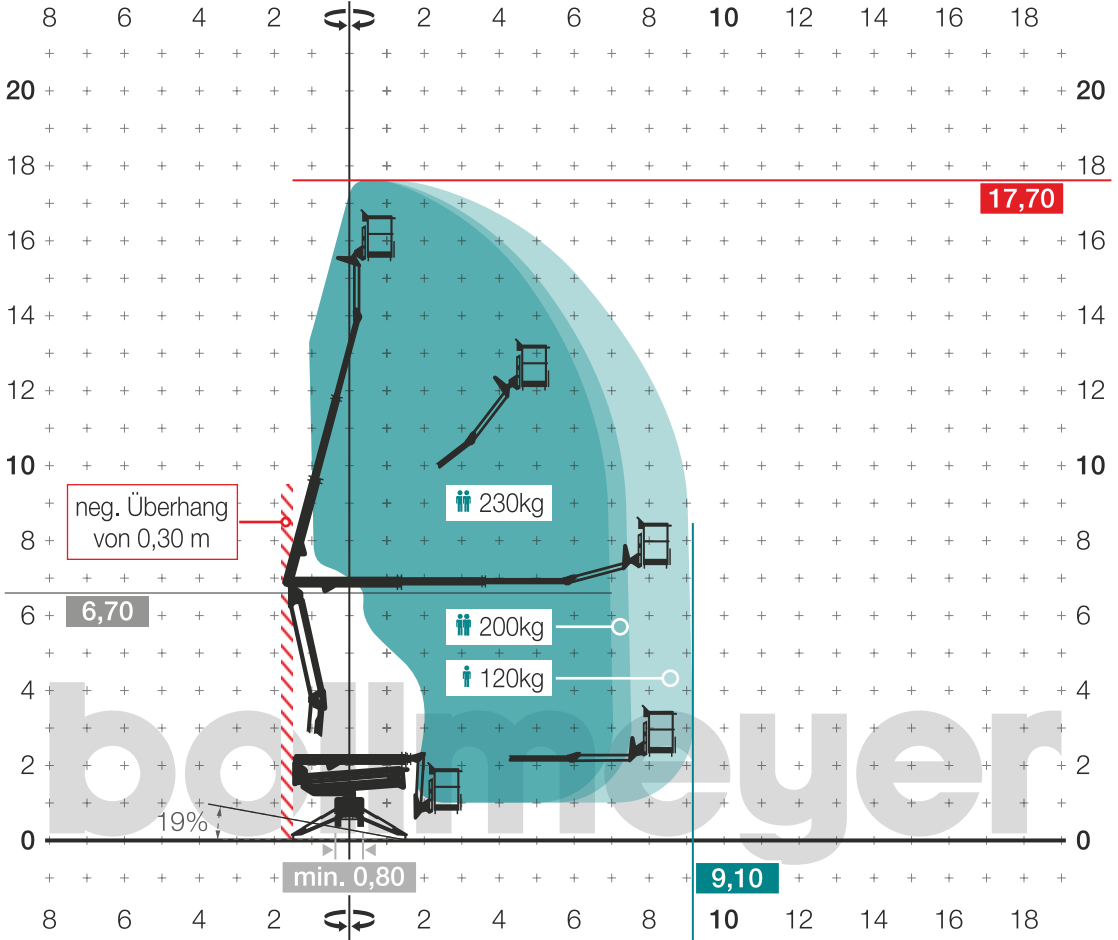

TR 180GT

BLUELIST

max. Arbeitshöhe
↑ **17,70m** ⚡

max. Reichweite mit 230 kg	7,00 m
(90° geschwenkt) mit 120 kg	9,10 m
Übergreifhöhe	6,70 m
Schwenkbereich	2 x 170°
Korbarm	JA / 110°
Arbeitskorb	Maße (L x B) 1,30 x 0,70 m
	max. Traglast (2 Pers.) 230 kg
	Drehwinkel 2 x 80°
Transportmaße (L x B x H)	4,44 x 1,40 x 1,99 m
mini. Maße (ohne Korb)	3,75 x 0,80 x 1,99 m
betriebsbereites Gesamtgewicht	2.390 kg
Aufstellneigung (längs und quer)	2°
Abstützung (voll)	3,25 m
max. Bodendruck der Stütze	10,5 kN
Verkersflächenlast	385 kg/m ²
Antrieb	Diesel und 230V-E

Ausstattung

- > Korb leicht demontierbar
- > (ohne Korb) nur 80cm breit
- > Aufstell- & Einfahrtomatik
- > bodenschonendes Kettenfahrwerk

Zusatzausstattung auf Anfrage

- > Transportanhänger (3.000kg Zuggewicht)
- > BatteriePack
- > Bodenschutzplatten