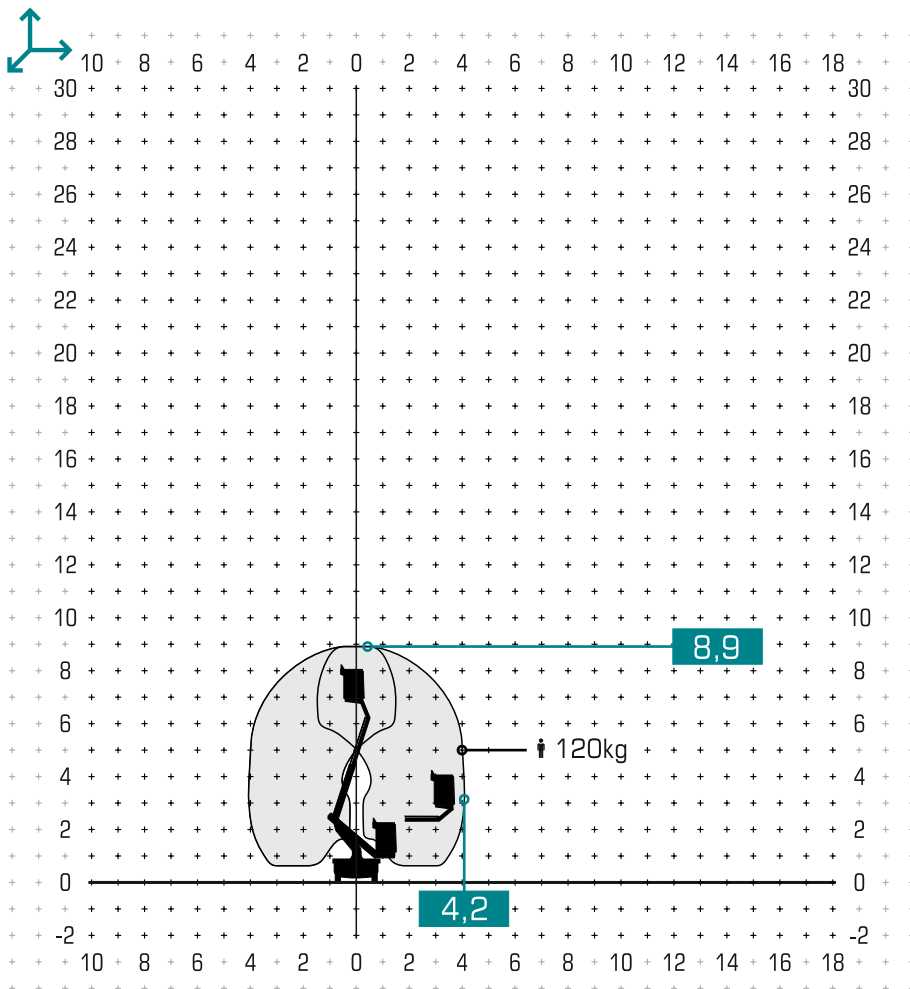

Arbeitshöhenvergleich:

PK 90_B unser größter LK-B

VERSALIFT

Arbeitshöhe bis	8,90 m
Standhöhe max.	6,90 m
Reichweite seitr. bis (mit voller Korblast)	4,20 m
Übergreifhöhe	- m
Schwenkbereich (mit Anschlag)	360 °
Drehwinkel Arbeitskorb	KEINEN

B / 3

ohne Stützen

Diesel

1,5 t

schmal

PSAgA

Outdoor

Korb isoliert

Arbeitskorb Maße (L x B)	0,72 x 0,65 m
maximale Traglast (1 Pers.)	120 kg
Gerätemaße (L x B x H)	4,97 x 1,87 x 2,65 m
Gerätemasse (betriebsbereit)	1.520 kg

zulässige Aufstellneigung (längs / quer)	5 ° / 3 °
Art der Abstützung	KEINE
Bodendruck der Räder max.	8 kN

Antrieb: PKW-Dieselmotor, Blitzleuten am Turm,
Motor Start-Stop, geschlossener Korb, bis 1.000V isoliert,
keine Stützen! nur für 1 Person geeignet!
Fahrzeug mit Führerscheinklasse B fahrbar