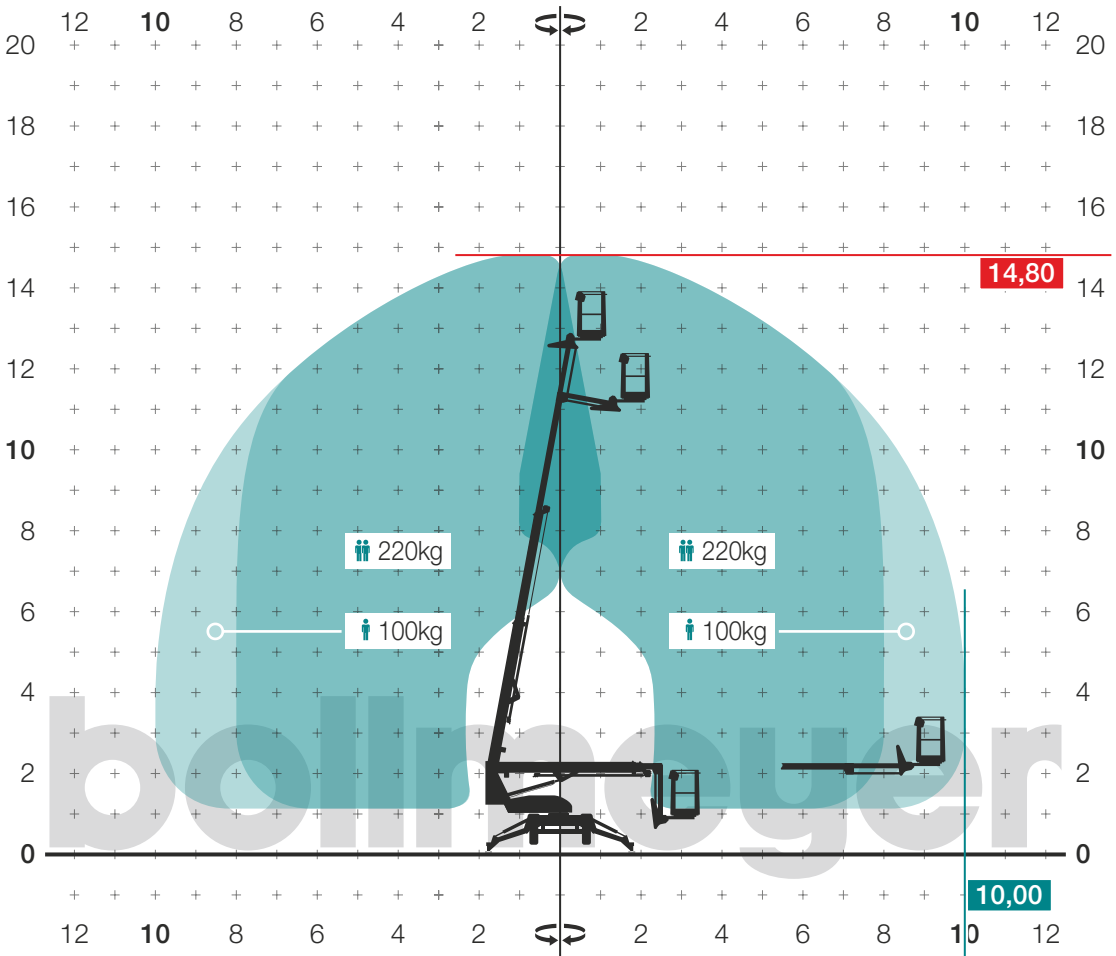

# AB 150k

max. Arbeitshöhe  
 ↑ **14,80m** ⚡

max. Reichweite	mit 220 kg	<b>800 m</b>
	(90° geschwenkt) mit 100 kg	<b>9,10 m</b>
Übergreifhöhe		- m
Schwenkbereich		365°
Korbarm		JA / 90°
Arbeitskorb	Maße (L x B)	1,40 x 0,70 m
	max. Traglast	(2 Pers.) <b>220 kg</b>
	Drehwinkel	2 x 45°
Transportmaße (L x B x H)		6,25 x 1,60 x 1,99 m
betriebsbereites Gesamtgewicht		<b>1.800 kg</b>
Aufstellneigung (längs und quer)		2°
Abstützung Breite (voll)		3,75 m
max. Bodendruck		11,3 kN
Antrieb		230V-E