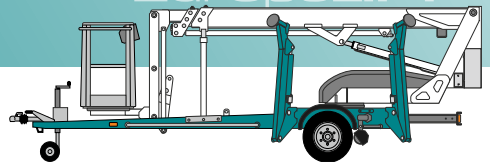

# AB 150k

max. Arbeitshöhe  
 ↑ **14,80m** ⚡

max. Reichweite	mit 220 kg	<b>800 m</b>
	(90° geschwenkt) mit 100 kg	<b>9,10 m</b>
Übergreifhöhe		- m
Schwenkbereich		365°
Korbarm		JA / 90°
Arbeitskorb	Maße (L x B)	1,40 x 0,70 m
	max. Traglast	(2 Pers.) <b>220 kg</b>
	Drehwinkel	2 x 45°
Transportmaße (L x B x H)		6,25 x 1,60 x 1,99 m
betriebsbereites Gesamtgewicht		<b>1.800 kg</b>
Aufstellneigung (längs und quer)		2°
Abstützung Breite (voll)		3,75 m
max. Bodendruck		11,3 kN
Antrieb		230V-E

### Ausstattung

- > Klappstützen
- > hydr. Radantrieb mit Kabelfernbedienung
- > separat beweglicher Korbarm
- > 230V-Anschluss im Korb (**produziert keinen Strom!**)