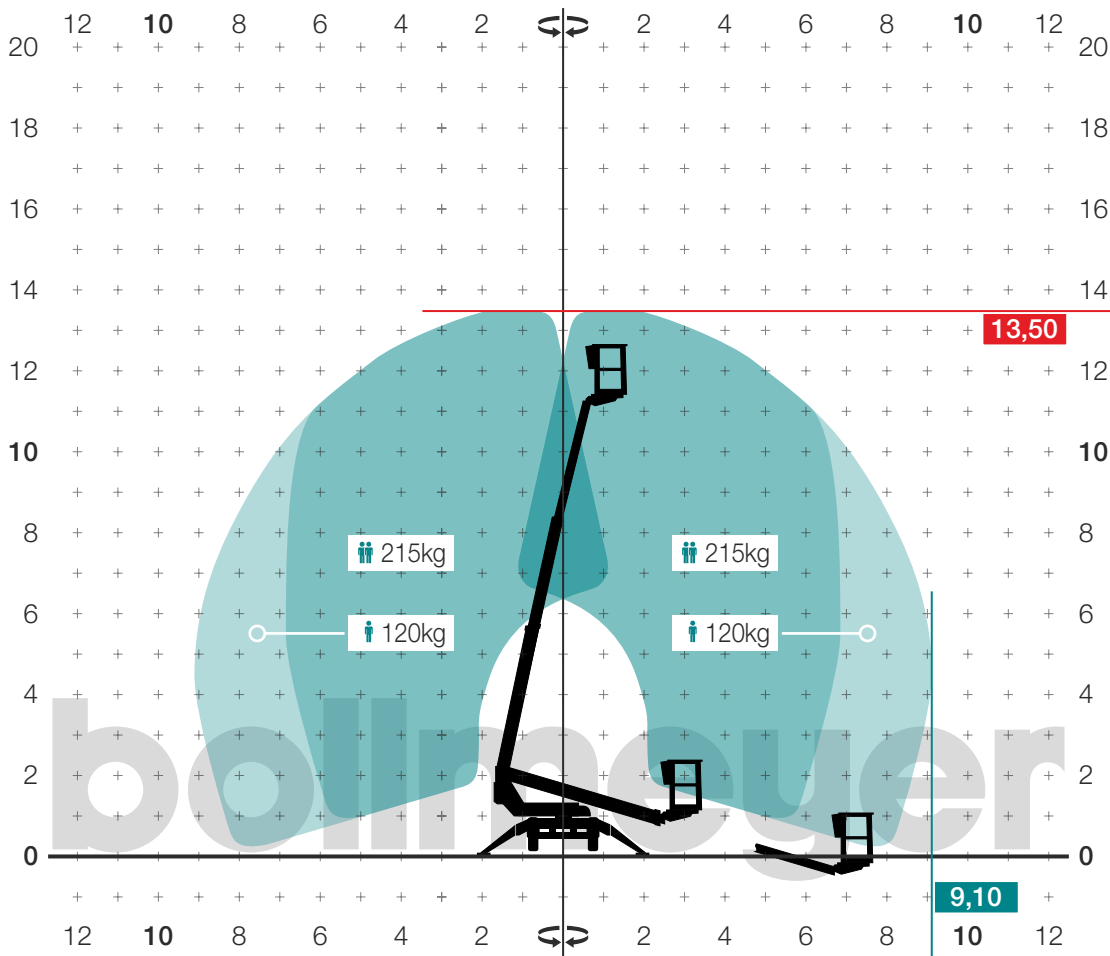

AB 130

DINOLift

max. Arbeitshöhe
↑ **13,50m** ⚡

max. Reichweite	mit 215 kg	6,80 m
	(90° geschwenkt) mit 120 kg	9,10 m
Übergreifhöhe		- m
Schwenkbereich		endlos
Korbarm		-
Arbeitskorb	Maße (L x B)	1,30 x 0,70 m
	max. Traglast (2 Pers.)	215 kg
	Drehwinkel	2 x 45°
Transportmaße (L x B x H)		6,00 x 1,80 x 2,16 m
betriebsbereites Gesamtgewicht		1.635 kg
Aufstellneigung (längs und quer)		2 °
Abstützung Breite (voll)		4,25 m
max. Bodendruck		11,3 kN
Antrieb		230V-E