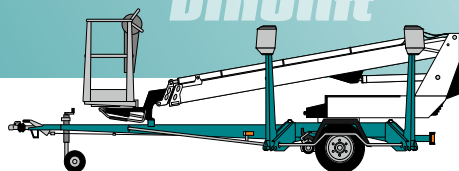

AB 130

DINOLift

max. Arbeitshöhe
↑ **13,50m** ⚡

max. Reichweite	mit 215 kg	6,80 m
	(90° geschwenkt) mit 120 kg	9,10 m
Übergreifhöhe		- m
Schwenkbereich		endlos
Korbarm		-
Arbeitskorb	Maße (L x B)	1,30 x 0,70 m
	max. Traglast (2 Pers.)	215 kg
	Drehwinkel	2 x 45°
Transportmaße (L x B x H)		6,00 x 1,80 x 2,16 m
betriebsbereites Gesamtgewicht		1.635 kg
Aufstellneigung (längs und quer)		2 °
Abstützung Breite (voll)		4,25 m
max. Bodendruck		11,3 kN
Antrieb		230V-E

Ausstattung

- > Klappstützen
- > hydr. Radantrieb mit Kabelfernbedienung
- > 230V-Anschluss im Korb

ACHTUNG produziert keinen eignen Strom!

Zusatzausstattung auf Anfrage

- > BatteriePack
- > Bodenschutzplatten